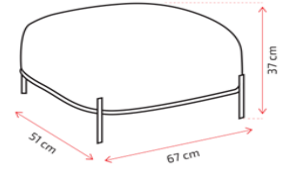

הדום זוויתי הדום זוויתי עשוי ממבנה עץ אלון מלא מאסיבי, עם ספוג מתוצרת FIRE FROOF איכותי וריפוד ויניל דמוי עור איכותי עם חומרים חסיני אש. לפי מפרט עם תקן אש BS 5852 שנתיים אחריות יצרן פנים עץ מלא מסוג אורן	F2-G
	בזרחה מרופדת עם מבנה עץ, רגלי מסגרת מתכת צינוריות גוון שחור עם תקן אש BS 5852 שנתיים אחריות יצרן	F2-H
	הדום מרופד עם מבנה עץ, רגלי מסגרת מתכת צינוריות גוון שחור עם תקן אש BS 5852 שנתיים אחריות יצרן	F2-I
	שולחן מורה כולל סינר צינורות ומגירה משטח עם קצוות מעוגלים 20 מ"מ של MDF עם ציפוי PVC 1.5 מ.מ. כולל רגלי פילוס ממתכת. רגליים בקוטר 38 מ"מ מתכוננות לארבעה גבהים שנתיים אחריות יצרן עם תקן אירופאי EN-1729 מידות שולחן 120/65 ס"מ	F1-A
	כיסא מורה כיסא מורה מסתובב 360 מעלות, גובה משתנה עם מושב ארגונומי מפוליפרופילן שמאפשר ניעה קלה, ניתן להוסיף כרית ייעודית. מידות בסיס כסא לפי מפרט בסיס כוכב עם גלגלים עם עזירה אוטומטית לפי מפרט שנתיים אחריות יצרן עם תקן אירופאי כולל כרית גוון שחור EN-1729	F2-A
תוספת לכרית בעל תקן אש BS 5852.	תוספת לכרית בעל תקן אש BS 5852.	F3-L
	שולחן חצי עיגול במידה 130/65 משטח 20 מ"מ של MDF עם ציפוי PVC 1.5 מ"מ, קצוות מעוגלות. רגליים בקוטר 38 מ"מ מתכוננות לארבעה גבהים צבוע אפוקסי פוליאסטר RAL 9006 כולל רגלי פילוס ממתכת. מידות וכיוון גובה לפי מפרט מוצר. 6 מידות גובה שולחן לפי קבוצות גיל שנתיים אחריות יצרן עם תקן אירופאי EN-1729	F1-D
	כסא תלמיד כיסא עם מושב ארגונומי מפוליפרופילן שמאפשר ניעה קלה לתלמיד. מבנה מתכת בקוטר 20 מ"מ לפי גובה התלמיד. 7 מידות גובה ניתן להעמסה אחד על השני. ניתן להוסיף כרית ייעודית גובה מושב לפי תקן. מידות בסיס כסא לפי מפרט 46.1 ס"מ/50.2 ס"מ/43.1 ס"מ עם תקן אירופאי EN-1729 שנתיים אחריות יצרן גוון לפי רכרית הלחום מהקמפולוג שלנו	F2-B
	לוח לבן נייד דוד צדד 5 יחידות זה יחידה אחת קצוות עם הזרקה PU להגנה במקרה של פגיעה. 30*45 ס"מ.	F3-I
Mirplay תוצרת חברת MINI LILY HOOK מתקן תליה ללוחות מחיקים ניידים	Mirplay תוצרת חברת MINI LILY HOOK מתקן תליה ללוחות מחיקים ניידים	F3-K
מדפים פתוחים בנגרות ביוץ חובב 140 ס"מ גובה 160	מדפים פתוחים בנגרות ביוץ חובב 140 ס"מ גובה 160	F3-C