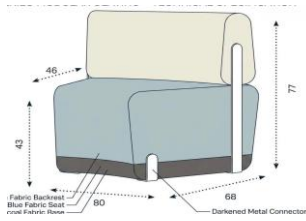

	<p>ספה מלבנית עשויה ממבנה עץ מאסיבי 120*68*28 עם ספוג איכותי וריפוד וייל דמי עור איכותי. רוחב 160 ס"מ, עומק 68 ס"מ גובה 45 ס"מ. אידיאלי עבור אזורי למידה, יצירה ומנוחה בעל תקן אש BS 5852. שנתיים אחריות</p>	F2-C
	<p>פינת ישיבה מחפזת. בריפוד עמיד לילדים בעל תקן אש BS 5852. שנתיים אחריות מרכב 4 הדומים זוויתיים עם גב</p>	F2-D
	<p>כורסה מעובדת. PVC מזמינ, עם חומרים חסיני אש. רוחב 69 ס"מ, עומק 65 ס"מ, גובה מושב 44 ס"מ, גובה כללי 79 ס"מ. ריפוד עמיד לילדים בעל תקן אש BS 5852. שנתיים אחריות יצרן</p>	F2-E
	<p>שרפוף מודולרי עגול שרפוף מרופד. ניתן לשלב ולערימה ליצירת חללים שונים. מבנה עץ. בד מחפז מעטב בעירה, גובה 42 ס"מ רוחב 35 ס"מ, תקן אש BS 5852</p>	F2-F

2 חדרי חינוך מיוחד

	<p>שולחן חצי עיגול במידה 130/65 משטח 20 מ"מ של MDF עם ציפוי 1.5 PVC ממ, קצוות מעוגלות. רגליים בקוטר 38 ממ מתכוננות לארבעה גבהים צבוע אפוקסי פוליאסטר RAL 9006 כולל רגלי פילוס ממתכת. מידות וכיוון גובה לפי מפרט מוצר. 6 מידות גובה שולחן לפי קבוצות גיל שנתיים אחריות יצרן עם תקן אירופאי EN-1729</p>	F1-D
	<p>שולחן מורה כולל סינר צניעות ומגירה משטח עם קצוות מעוגלים 20 מ"מ של MDF עם ציפוי 1.5 PVC ממ. כולל רגלי פילוס ממתכת. רגליים בקוטר 38 ממ מתכוננות לארבעה גבהים שנתיים אחריות יצרן עם תקן אירופאי EN-1729 מידות שולחן 120/65</p>	F1-A
	<p>כיסא מורה כיסא מורה מסתובב 360 מעלות, גובה משתנה עם מושב ארגונומי מפוליפרופילן שמאפשר ניעה קלה, ניתן להוסיף כרית ייעודית. מידות בסיס כסא לפי מפרט בסיס כוכב עם גלגלים עם עצירה אוטומטית לפי מפרט שנתיים אחריות יצרן עם תקן אירופאי כולל כרית גוון שחור EN-1729</p>	F2-A
	<p>תוספת לכרית בעל תקן אש BS 5852.</p>	F3-L
	<p>כסא תלמיד כיסא עם מושב ארגונומי מפוליפרופילן שמאפשר ניעה קלה לתלמיד. מבנה מתכת בקוטר 20 מ"מ לפי גובה התלמיד. 7 מידות גובה ניתן להעמסה אחד על השני. ניתן להוסיף כרית ייעודית גובה מושב לפי תקן. מידות בסיס כסא לפי מפרט 46.1 ס"מ/50.2 ס"מ / 43.1 ס"מ עם תקן אירופאי EN-1729 שנתיים אחריות יצרן גוון לפי בחירת הלקוח מהקטלוג שלנו</p>	F2-B