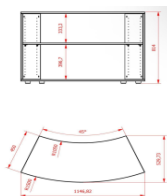

	<p>ספה מלבנית עשויה ממבנה עץ מאסיבי 120*68*28 עם ספוג איכותי וריפוד וייל דמי עור איכותי. רוחב 160 ס"מ, עומק 68 ס"מ גובה 45 ס"מ. אידיאלי עבור אזורי למידה, יצירה ומנוחה בעל תקן אש BS 5852. שנתיים אחריות</p>	F2-C
	<p>פינת ישיבה מחפזת. בריפוד עמיד לילדים בעל תקן אש BS 5852. שנתיים אחריות מרכב 4 הדומים זוויתיים עם גב</p>	F2-D
	<p>כורסה מעובדת. PVC מזמינ, עם חומרים חסיני אש. רוחב 69 ס"מ, עומק 65 ס"מ, גובה מושב 44 ס"מ, גובה כללי 79 ס"מ. ריפוד עמיד לילדים בעל תקן אש BS 5852. שנתיים אחריות יצרן</p>	F2-E
	<p>שרפוף מודולרי עגול שרפוף מרופד. ניתן לשלב ולערימה ליצירת חללים שונים. מבנה עץ. בד מחפז מעטב בעירה, גובה 42 ס"מ רוחב 35 ס"מ, תקן אש BS 5852</p>	F2-F

2 חדרי חינוך מיוחד

	<p>שולחן חצי עיגול במידה 130/65 משטח 20 מ"מ של MDF עם ציפוי 1.5 PVC ממ, קצוות מעוגלות. רגליים בקוטר 38 ממ מתכוננות לארבעה גבהים צבוע אפוקסי פוליאסטר RAL 9006 כולל רגלי פילוס ממתכת. מידות וכיוון גובה לפי מפרט מוצר. 6 מידות גובה שולחן לפי קבוצות גיל שנתיים אחריות יצרן עם תקן אירופאי EN-1729</p>	F1-D
	<p>שולחן מורה כולל סינר צניעות ומגירה משטח עם קצוות מעוגלים 20 מ"מ של MDF עם ציפוי 1.5 PVC ממ. כולל רגלי פילוס ממתכת. רגליים בקוטר 38 ממ מתכוננות לארבעה גבהים שנתיים אחריות יצרן עם תקן אירופאי EN-1729 מידות שולחן 120/65</p>	F1-A
	<p>כיסא מורה כיסא מורה מסתובב 360 מעלות, גובה משתנה עם מושב ארגונומי מפוליפרופילן שמאפשר ניעה קלה, ניתן להוסיף כרית ייעודית. מידות בסיס כסא לפי מפרט בסיס כוכב עם גלגלים עם עצירה אוטומטית לפי מפרט שנתיים אחריות יצרן עם תקן אירופאי כולל כרית גוון שחור EN-1729</p>	F2-A
	<p>תוספת לכרית בעל תקן אש BS 5852.</p>	F3-L
	<p>כסא תלמיד כיסא עם מושב ארגונומי מפוליפרופילן שמאפשר ניעה קלה לתלמיד. מבנה מתכת בקוטר 20 מ"מ לפי גובה התלמיד. 7 מידות גובה ניתן להעמסה אחד על השני. ניתן להוסיף כרית ייעודית גובה מושב לפי תקן. מידות בסיס כסא לפי מפרט 46.1 ס"מ/50.2 ס"מ / 43.1 ס"מ עם תקן אירופאי EN-1729 שנתיים אחריות יצרן גוון לפי בחירת הלקוח מהקטלוג שלנו</p>	F2-B