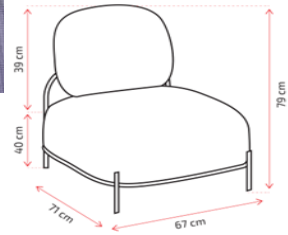

הדום זוויתי הדום זוויתי עשוי ממבנה עץ אלון מלא מאסיבי, עם ספוג מתוצרת FIRE FROOF איכותי וריפוד ויניל דמוי עור איכותי עם חומרים חסיני אש. לפי מפרט עם תקן אש BS 5852 שנתיים אחריות יצרן פנים עץ מלא מסוג אורן	F2-G
	בזרחה מרופדת עם מבנה עץ, רגלי מסגרת מתכת צינוריות גוון שחור עם תקן אש BS 5852 שנתיים אחריות יצרן	F2-H
	הדום מרופד עם מבנה עץ, רגלי מסגרת מתכת צינוריות גוון שחור עם תקן אש BS 5852 שנתיים אחריות יצרן	F2-I
	שולחן מורה כולל סינר צינורות ומגירה משטח עם קצוות מעוגלים 20 מ"מ של MDF עם ציפוי PVC 1.5 מ.מ. כולל רגלי פילוס ממתכת. רגליים בקוטר 38 מ"מ מתכוננות לארבעה גבהים שנתיים אחריות יצרן עם תקן אירופאי EN-1729 מידות שולחן 120/65 ס"מ	F1-A
	כיסא מורה כיסא מורה מסתובב 360 מעלות, גובה משתנה עם מושב ארגונומי מפוליפרופילן שמאפשר ניעה קלה, ניתן להוסיף כרית ייעודית. מידות בסיס כסא לפי מפרט בסיס כוכב עם גלגלים עם עזירה אוטומטית לפי מפרט שנתיים אחריות יצרן עם תקן אירופאי כולל כרית גוון שחור EN-1729	F2-A
תוספת לכרית בעל תקן אש BS 5852.	תוספת לכרית בעל תקן אש BS 5852.	F3-L
	שולחן חצי עיגול במידה 130/65 משטח 20 מ"מ של MDF עם ציפוי PVC 1.5 מ"מ, קצוות מעוגלות. רגליים בקוטר 38 מ"מ מתכוננות לארבעה גבהים צבוע אפוקסי פוליאסטר RAL 9006 כולל רגלי פילוס ממתכת. מידות וכיוון גובה לפי מפרט מוצר. 6 מידות גובה שולחן לפי קבוצות גיל שנתיים אחריות יצרן עם תקן אירופאי EN-1729	F1-D
	כסא תלמיד כיסא עם מושב ארגונומי מפוליפרופילן שמאפשר ניעה קלה לתלמיד. מבנה מתכת בקוטר 20 מ"מ לפי גובה התלמיד. 7 מידות גובה ניתן להעמסה אחד על השני. ניתן להוסיף כרית ייעודית גובה מושב לפי תקן. מידות בסיס כסא לפי מפרט 46.1 ס"מ/50.2 ס"מ/43.1 ס"מ עם תקן אירופאי EN-1729 שנתיים אחריות יצרן גוון לפי רכרית הלחום מהקמפולוג שלנו	F2-B
	לוח לבן נייד דוד צדד 5 יחידות זה יחידה אחת קצוות עם הזרקה PU להגנה במקרה של פגיעה. 30*45 ס"מ.	F3-I
Mirplay תוצרת חברת MINI LILY HOOK מתקן תליה ללוחות מחיקים ניידים	Mirplay תוצרת חברת MINI LILY HOOK מתקן תליה ללוחות מחיקים ניידים	F3-K
מדפים פתוחים בנגרות ביוץ חובב 140 ס"מ גובה 160	מדפים פתוחים בנגרות ביוץ חובב 140 ס"מ גובה 160	F3-C