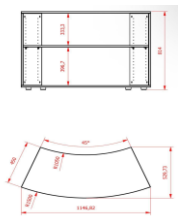

ספה מלבנית עשויה ממבנה עץ מאסיבי 120*68*28 עם ספוג איכותי וריפוד וייל דמי עור איכותי. רוחב 160 ס"מ, עומק 68 ס"מ גובה 45 ס"מ. אידיאלי עבור אזורי למידה, יצירה ומנוחה בעל תקן אש BS 5852. שנתיים אחריות	F2-C
	פינת ישיבה מחפזת. בריפוד עמיד לילדים בעל תקן אש BS 5852. שנתיים אחריות מרכב 4 הדומים זוויתיים עם גב	F2-D
	כורסה מעובדת. PVC מזמינ, עם חומרים חסיני אש. רוחב 69 ס"מ, עומק 65 ס"מ, גובה מושב 44 ס"מ, גובה כללי 79 ס"מ. ריפוד עמיד לילדים בעל תקן אש BS 5852. שנתיים אחריות יצרן	F2-E
	שרפוף מודולרי עגול שרפוף מרופד. ניתן לשלב ולערימה ליצירת חללים שונים. מבנה עץ. בד מחפז מעטב בעירה, גובה 42 ס"מ רוחב 35 ס"מ, תקן אש BS 5852	F2-F

2 חדרי חינוך מיוחד

	שולחן חצי עיגול במידה 130/65 משטח 20 מ"מ של MDF עם ציפוי 1.5 PVC ממ, קצוות מעוגלות. רגליים בקוטר 38 ממ מתכוננות לארבעה גבהים צבוע אפוקסי פוליאסטר RAL 9006 כולל רגלי פילוס ממתכת. מידות וכיוון גובה לפי מפרט מוצר. 6 מידות גובה שולחן לפי קבוצות גיל שנתיים אחריות יצרן עם תקן אירופאי EN-1729	F1-D
	שולחן מורה כולל סינר צניעות ומגירה משטח עם קצוות מעוגלים 20 מ"מ של MDF עם ציפוי 1.5 PVC ממ. כולל רגלי פילוס ממתכת. רגליים בקוטר 38 ממ מתכוננות לארבעה גבהים שנתיים אחריות יצרן עם תקן אירופאי EN-1729 מידות שולחן 120/65	F1-A
	כיסא מורה כיסא מורה מסתובב 360 מעלות, גובה משתנה עם מושב ארגונומי מפוליפרופילן שמאפשר ניעה קלה, ניתן להוסיף כרית ייעודית. מידות בסיס כסא לפי מפרט בסיס כוכב עם גלגלים עם עצירה אוטומטית לפי מפרט שנתיים אחריות יצרן עם תקן אירופאי כולל כרית גוון שחור EN-1729	F2-A
	תוספת לכרית בעל תקן אש BS 5852.	F3-L
	כסא תלמיד כיסא עם מושב ארגונומי מפוליפרופילן שמאפשר ניעה קלה לתלמיד. מבנה מתכת בקוטר 20 מ"מ לפי גובה התלמיד. 7 מידות גובה ניתן להעמסה אחד על השני. ניתן להוסיף כרית ייעודית גובה מושב לפי תקן. מידות בסיס כסא לפי מפרט 46.1 ס"מ/50.2 ס"מ / 43.1 ס"מ עם תקן אירופאי EN-1729 שנתיים אחריות יצרן גוון לפי בחירת הלקוח מהקטלוג שלנו	F2-B

ספרייה