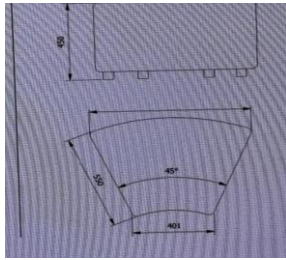

הדום זוויתי הדום זוויתי עשוי ממבנה עץ אלון מלא מאסיבי, עם ספוג מתוצרת FIRE FROOF איכותי וריפוד ויניל דמוי עור איכותי עם חומרים חסיני אש. לפי מפרט עם תקן אש BS 5852 שנתיים אחריות יצרן פנים עץ מלא מסוג אורן	F2-G
	בזרחה מרופדת עם מבנה עץ, רגלי מסגרת מתכת צינוריות גוון שחור עם תקן אש BS 5852 שנתיים אחריות יצרן	F2-H
	הדום מרופד עם מבנה עץ, רגלי מסגרת מתכת צינוריות גוון שחור עם תקן אש BS 5852 שנתיים אחריות יצרן	F2-I
	שולחן מורה כולל סינר צינורות ומגירה משטח עם קצוות מעוגלים 20 מ"מ של MDF עם ציפוי PVC 1.5 מ.מ. כולל רגלי פילוס ממתכת. רגליים בקוטר 38 מ"מ מתכוננות לארבעה גבהים שנתיים אחריות יצרן עם תקן אירופאי EN-1729 מידות שולחן 120/65 ס"מ	F1-A
	כיסא מורה כיסא מורה מסתובב 360 מעלות, גובה משתנה עם מושב ארגונומי מפוליפרופילן שמאפשר ניעה קלה, ניתן להוסיף כרית ייעודית. מידות בסיס כסא לפי מפרט בסיס כוכב עם גלגלים עם עזירה אוטומטית לפי מפרט שנתיים אחריות יצרן עם תקן אירופאי כולל כרית גוון שחור EN-1729	F2-A
תוספת לכרית בעל תקן אש BS 5852.	תוספת לכרית בעל תקן אש BS 5852.	F3-L
	שולחן חצי עיגול במידה 130/65 משטח 20 מ"מ של MDF עם ציפוי PVC 1.5 מ"מ, קצוות מעוגלות. רגליים בקוטר 38 מ"מ מתכוננות לארבעה גבהים צבוע אפוקסי פוליאסטר RAL 9006 כולל רגלי פילוס ממתכת. מידות וכיוון גובה לפי מפרט מוצר. 6 מידות גובה שולחן לפי קבוצות גיל שנתיים אחריות יצרן עם תקן אירופאי EN-1729	F1-D
	כסא תלמיד כיסא עם מושב ארגונומי מפוליפרופילן שמאפשר ניעה קלה לתלמיד. מבנה מתכת בקוטר 20 מ"מ לפי גובה התלמיד. 7 מידות גובה ניתן להעמסה אחד על השני. ניתן להוסיף כרית ייעודית גובה מושב לפי תקן. מידות בסיס כסא לפי מפרט 46.1 ס"מ/50.2 ס"מ/43.1 ס"מ עם תקן אירופאי EN-1729 שנתיים אחריות יצרן גוון לפי רכרית הלחום מהקמפולוג שלנו	F2-B
	לוח לבן נייד דוד צדד 5 יחידות זה יחידה אחת קצוות עם הזרקה PU להגנה במקרה של פגיעה. 30*45 ס"מ.	F3-I
Mirplay תוצרת חברת MINI LILY HOOK מתקן תליה ללוחות מחיקים ניידים	Mirplay תוצרת חברת MINI LILY HOOK מתקן תליה ללוחות מחיקים ניידים	F3-K
מדפים פתוחים בנגרות ביוץ חובב 140 ס"מ גובה 160	מדפים פתוחים בנגרות ביוץ חובב 140 ס"מ גובה 160	F3-C